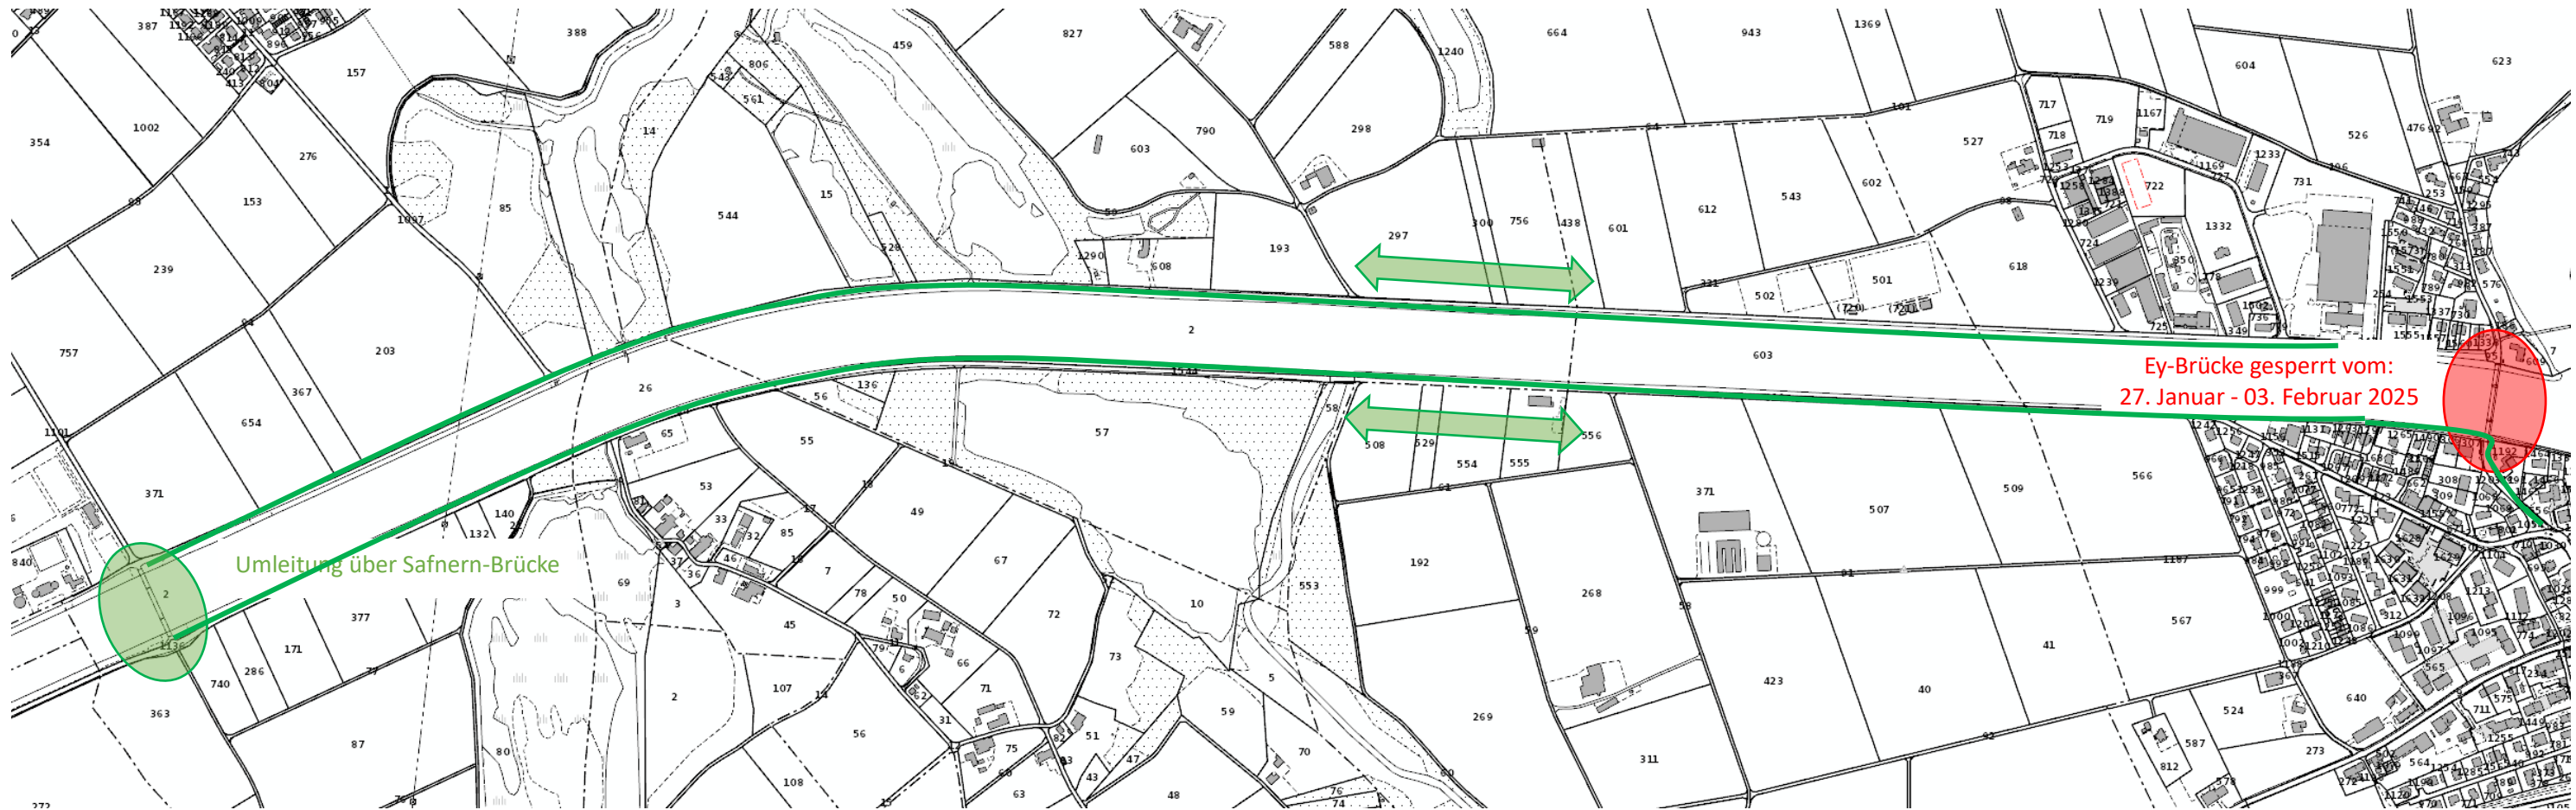

**Ey-Brücke gesperrt für den Motorfahrzeugverkehr:  
Montag 27. Januar 2025 bis Montag 03. Februar 2025**

Umleitungen (signalisiert)

via Kanalstrasse – Safnernbrücke, resp. via Bielstrasse – Safnernbrücke

Ey-Brücke gesperrt vom:  
27. Januar - 03. Februar 2025

Umleitung über Safnern-Brücke